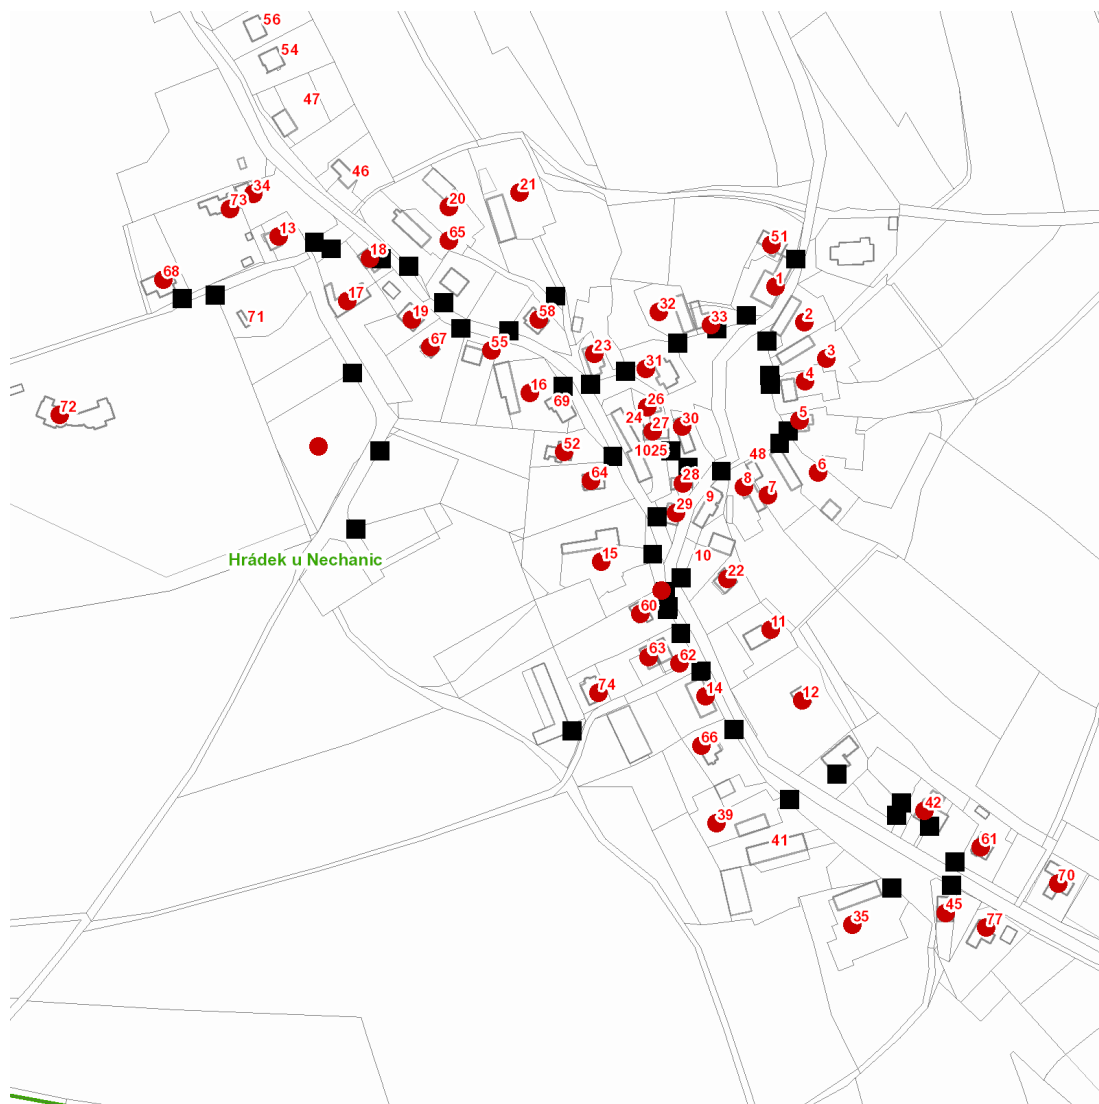

dne **16. 6. 2021** od **7:30** do **13:00** hodin

Plánovaná odstávka zahrnuje tyto lokality:**Hrádek (okres Hradec Králové)**

č. p. 1-8, 11-23, 26-35, 39, 42, 45, 51, 52, 55, 58, 60-68, 70, 72, 73, 74, 77

kat. území **Hrádek u Nechanic** (kód **647322**): parcelní č. 67, 444/1

UPOZORNĚNÍ

Dotčené zařízení distribuční soustavy je nutné i v době odstávky považovat za zařízení pod napětím, a proto vás žádáme o dodržení všech zásad bezpečnosti a provedení opatření potřebných k zamezení případných škod na zdraví a majetku. | Provozovatelé výroben elektřiny jsou povinni zajistit přerušení dodávky elektřiny z výroby do vypnutého úseku distribuční soustavy.

dne 16. 6. 2021 od 7:30 do 13:00 hodin**Orientační mapový podklad odstávkou dotčených lokalit****VYSVĚTLIVKY**

- – adresy dotčené odstávkou elektřiny
- – místa připojení k elektrické síti dotčená odstávkou

INFORMACE ZASLÁNA

IDDS: k6fa6t3 (OBEC HRÁDEK)